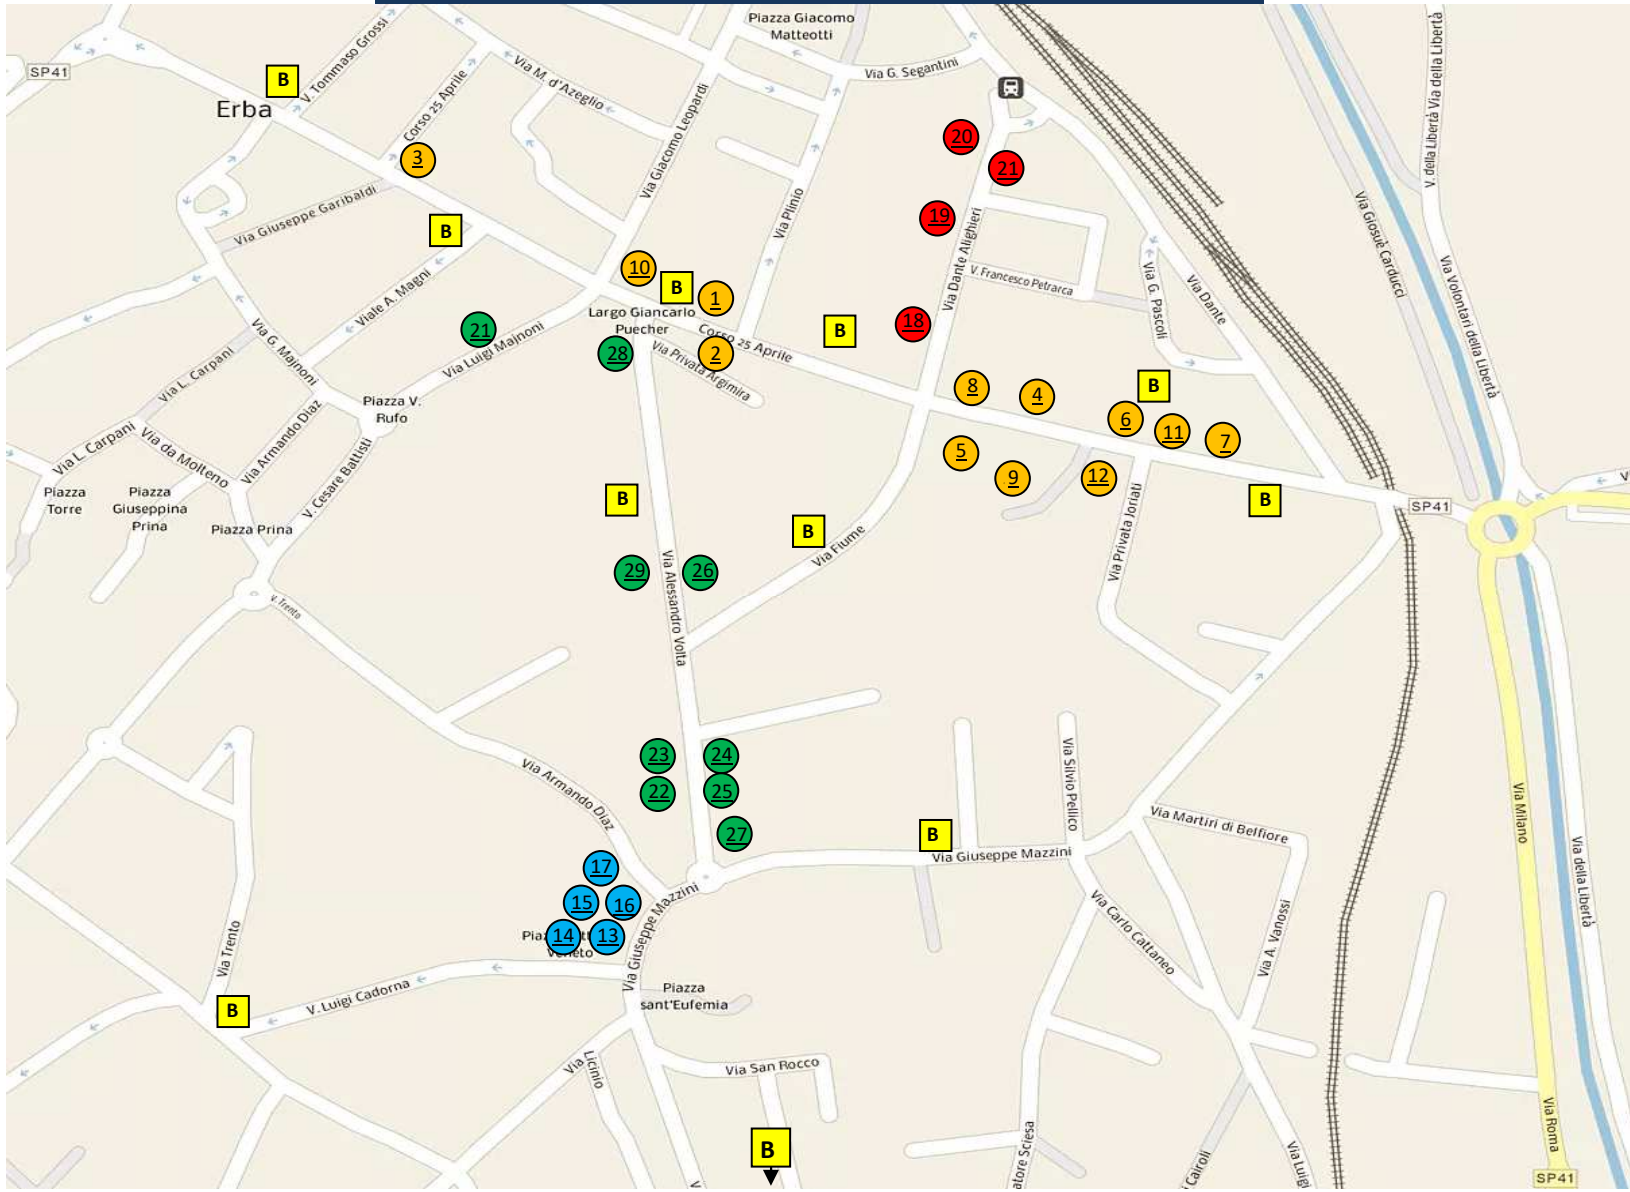

<b>3</b> <b>CARABINIERI IN CONGEDO</b> Corso XXV Aprile Da Mantegazza Verso Negroni	<b>2</b> <b>CAMPO COMBATTIMENTO</b> Corso XXV Aprile- Delikatissen	<b>1</b> <b>ZUMBA ERBA FITNESS</b> Pastificio Ligure- Farmacia Centrale
--	--	---

<b>B</b> <b>BAR RUGULA-</b> Musica	<b>B</b> <b>BAR MIO-</b> Karaoke e Motoraduno	<b>B</b> <b>BIRRERIA MAJNONI-</b> Musica Live
<b>B</b> <b>BAR ZEUS-</b> Musica Live	<b>B</b> <b>PIANETA MUSICA-</b> Concerto MOIRAZAFARASARO BAND	<b>B</b> <b>HOCUS POCUS-</b> Musica Live
<b>29</b> <b>IL GIARDINO DELLE ORE</b> Libreria di Via Volta Sfilata Per Le Vie Dell'Isola	<b>28</b> <b>UNIVERSITA' TERZA ETA'</b> Largo Puecher	<b>27</b> <b>GRUPPO AMICI DEL PRESEPE</b> Via Volta-Ex Ciceri / Banca Popolare di Sondrio
<b>26</b> <b>SHORINJI KEMPO</b> Via Volta-Parcheggio Casa Blu	<b>25</b> <b>KICK BOXING K1-ACADEMY</b> Parcheggio IPERAL	<b>24</b> <b>CAMPO MINIBASKET LE BOCCE</b> Parcheggio IPERAL
<b>23</b> <b>ARROCCO LUNGO SCACCHI</b> Via Volta - Da Hocus A Rotonda	<b>22</b> <b>PROTEZIONE CIVILE</b> Via Volta - Da Hocus A Rotonda	

<b>13</b> <b>AMICI DI CAROLA</b> Piazza Mercato	<b>14</b> <b>ANCORA GAZEBO+MUSICA</b> Piazza Mercato	<b>15</b> <b>NORDIC WALKING TEAM TRIANGOLO LARIANO</b> Piazza Mercato-Vicino ANCORA	<b>16</b> <b>AVIS CON LILA E AIDO</b> Piazza mercato	<b>17</b> <b>IL MELOGRANO</b> Piazza Mercato	<b>18</b> <b>TAIQUAN WUDANG</b> Via Dante - Da Kammi verso semaforo	<b>19</b> <b>ATLETICA LEGGERA UNIONE SPORTIVA SAN MAURIZIO</b> Via Dante - Da Kammi verso stazione	<b>20</b> <b>YOUTHLAB</b> Via Dante-Vicino Stazione	<b>21</b> <b>SERATA OLISTICA QIBO</b> Via Dante Fronte Negozio	<b>22</b> <b>PROTEZIONE CIVILE</b> Via Volta - Da Hocus A Rotonda
--	---	---	---	---	---	--	---	--	---